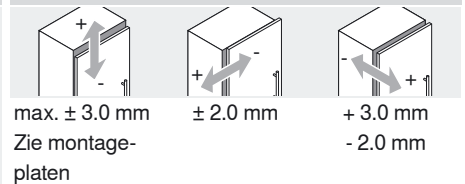

CLIP top – scharniersysteem

► CLIP top – scharnieren

►► 0-insprongscharnier

Maatvoeringen

Scharniermaten en voegberekening bij basisinstelling (verdikking van de montageplaat = 0 mm)

Deurinsprong bij openingshoek 90°

Hoekaanslag

F Voeg

Boormaat

	Frontopdek																
	5	6	7	8	9	10	11	12	13	14	15	16	17				
0										3	4	5	6				
3							3	4	5	6							
6				3	4	5	6										
9	3	4	5	6													

Montageplaat

Minimale voeg voor deuren met gebroken kanten (R = 1 mm)

Tot een deurdikte 24 mm is geen voeg nodig.

Vanaf een deurdikte 24 mm raden wij een proefopstelling aan.

Verstelbereik

Schroefmontage

INSERTA-/persmontage

Topmaat