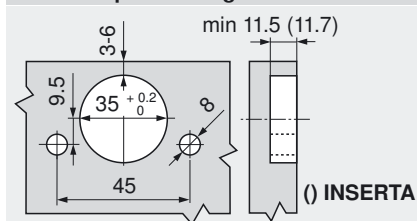

Tot een deurdikte 24 mm is geen voeg nodig.

Vanaf een deurdikte 24 mm raden wij een proefopstelling aan.

Verstelbereik

Schroefmontage

INSERTA-/persmontage

Topmaat