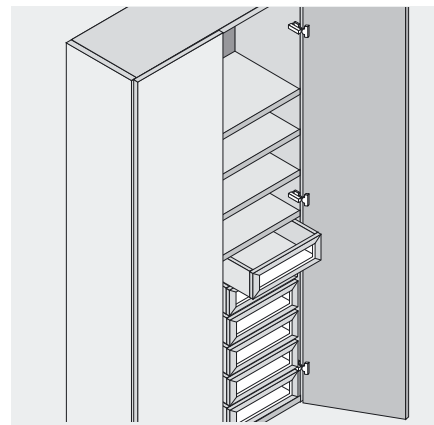

CLIP top – scharniersysteem

- ▶ CLIP top – scharnieren
- ▶▶ 0-insprongscharnier

CLIP top

Product

Beschrijving

- Metaalscharnier, vernikkeld
- Openingshoek 155°
- Voor kasten met binnenvorraadladen of tabletladen
- Met comfortabele diepteverstelling via slakkenhuis
- Met of zonder zelfsluitmechanisme (veer)
- Werktuigloze montage en demontage van de deur aan het corpus
- 3-dimensionele verstelling (met bijpassende montageplaten)
- Bij **INSERTA** ook werktuigloze montage van de top

Gebruik

Bestelinformatie

Hoekaanslag			
--------------------	--	--	--

		Top INSERTA	Art. nr.
Zinktop	met veer		71T7540B
Zinktop	zonder veer		70T7540BTL

		Top Schroeven	
Zinktop	met veer		71T7500B
Zinktop	zonder veer		70T7500BTL