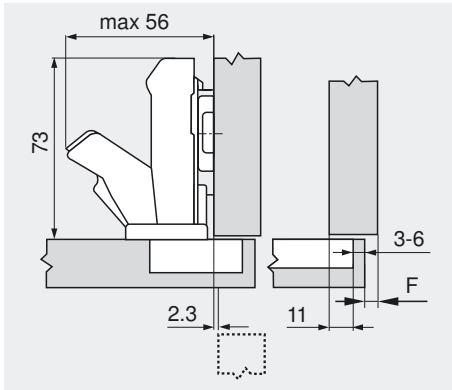

CLIP top – scharniersysteem

► CLIP top – scharnieren

►► 0-insprongscharnier

Maatvoeringen

Scharniermaten en voegberekening bij basisinstelling (verdikking van de montageplaat = 0 mm)

Deurinsprong bij openingshoek 90°

Hoekaanslag

F Voeg

Boormaat

	Frontopdek																
	5	6	7	8	9	10	11	12	13	14	15	16	17				
0										3	4	5	6				
3							3	4	5	6							
6				3	4	5	6										
9	3	4	5	6													

Montageplaat

Minimale voeg voor deuren met gebroken kanten (R = 1 mm)