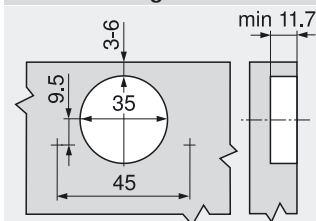

CLIP top – scharniersysteem

► CLIP top – scharnieren

►► 0-insprongscharnier

Maatvoeringen

Scharniermaten en voegberekening bij basisinstelling (verdikking van de montageplaat = 0 mm)

Deurinsprong bij openingshoek 90°

Hoekaanslag

F Voeg

Boormaat

	Frontopdek																
	5	6	7	8	9	10	11	12	13	14	15	16	17				
0										3	4	5	6				
3							3	4	5	6							
6				3	4	5	6										
9	3	4	5	6													

Montageplaat

Minimale voeg voor deuren met gebroken kanten (R = 1 mm)

Tot een deurdikte 24 mm is geen voeg nodig.

Vanaf een deurdikte 24 mm raden wij een proefopstelling aan.

Verstelbereik

Schroefmontage

INSERTA-/persmontage

Topmaat