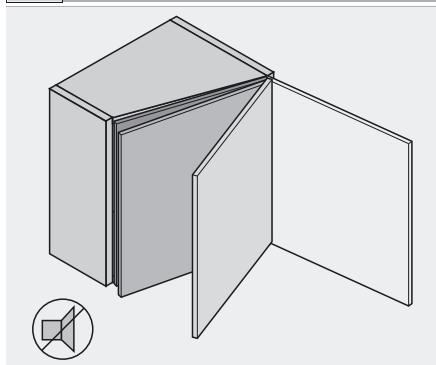

Staal	vernikkeld	Art. nr.
+45° I		973A7480
+45° II		973A7680
+30° II		973A7360

CRISTALLO-scharnier

- CLIP top
- CRISTALLO

Staal	Vernikkeld	Art. nr.
		973A9000

BLUMOTION aantal

Voor de perfecte beweging dient bij een normale deurgroote elke scharnier van een BLUMOTION 973A voorzien te worden. Bij kleinere, lichtere deuren is het aantal overeenkomstig aan te passen.