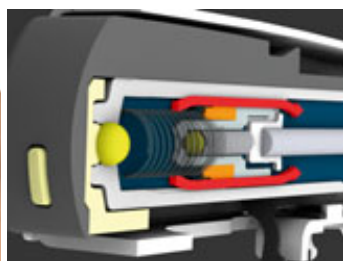

Deze reageert op verschillende factoren als deurgrootte, deurgewicht en sluitsnelheid

En remt de beweging van de deur. Het resultaat is steeds een perfecte sluitbeweging – zacht en geruisloos

Zo werkt het adaptieve systeem

Een blik achter de schermen van het adaptieve systeem BLUMOTION

Kleine sluitsnelheid
Het remelement zet zich in geringe mate uit. Het medium kan zonder tegenstand voorbijgaan.
-> Geringe werking

Grote sluitsnelheid
Het remelement zet zich in geringe mate uit. Het medium kan langzaam voorbijgaan.
-> Sterkere werking