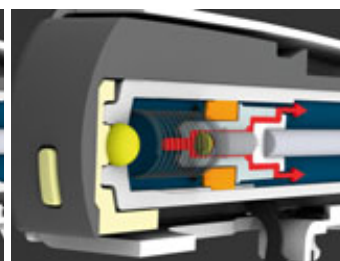

Deze reageert op verschillende factoren als deurgrootte, deurgewicht en sluitsnelheid

En remt de beweging van de deur. Het resultaat is steeds een perfecte sluitbeweging – zacht en geruisloos

Zo werkt het adaptieve systeem

Een blik achter de schermen van het adaptieve systeem BLUMOTION

Kleine sluitsnelheid
Het remelement zet zich in geringe mate uit. Het medium kan zonder tegenstand voorbijgaan.
-> Geringe werking

Grote sluitsnelheid
Het remelement zet zich in geringe mate uit. Het medium kan langzaam voorbijgaan.
-> Sterkere werking