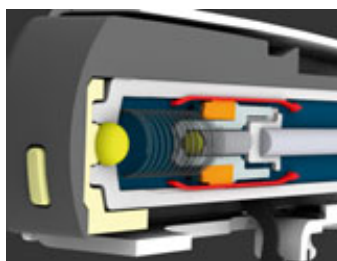

Deze reageert op verschillende factoren als deurgrootte, deurgewicht en sluitsnelheid

En remt de beweging van de deur. Het resultaat is steeds een perfecte sluitbeweging – zacht en geruisloos

Zo werkt het adaptieve systeem

Een blik achter de schermen van het adaptieve systeem BLUMOTION

Kleine sluitsnelheid
Het remelement zet zich in geringe mate uit. Het medium kan zonder tegenstand voorbijgaan.
-> Geringe werking

Grote sluitsnelheid
Het remelement zet zich in geringe mate uit. Het medium kan langzaam voorbijgaan.
-> Sterkere werking