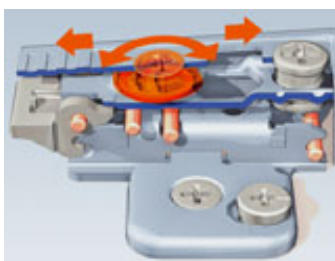

- Optioneel met BLUMOTION voor deuren verkrijgbaar
- Traploze 3-dimensionele verstelmogelijkheden via een slakkenhuis
- Maakt opbergruimte gemakkelijk bereikbaar dankzij de grote openingshoek
- Werkuigloos te monteren en te demonten
- Verbindt de beproefde CLIP-techniek met de INSERTA-, EXPANDO-, schroef- of inpersbevestiging
- Speciaalscharnieren, bv. voor alukaders, glasdeuren en dikke deuren zijn voorhanden

Werkuigloze montage en demontage van de deur aan het corpus

INSERTA voor werktuigloze montage en residulose demontage van het scharnier in de deur alsook van de montageplaten in het corpus

Scharnieren voor hoeksituaties van  $-50^\circ$  tot  $+50^\circ$

CLIP top biedt dankzij de comfortabele diepteverstelling over het slakkenhuis een driedimensionele verstelling met verbeterd verstelcomfort