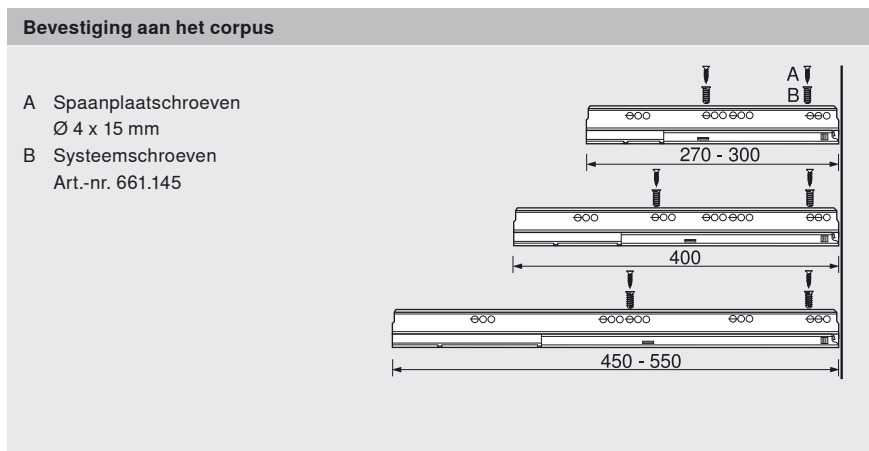

TANDEMBOX intivo

Corpusprofielen en schroefposities

Bestelinformatie

Corpusprofielen links/rechts				
	Nom. lengte	30 kg	50 kg	65 kg
	270 mm	558.2701B		
	300 mm	558.3001B		
	350 mm	558.3501B01		
	400 mm	558.4001B01		
	450 mm	558.4501B01	559.4501B	556.4501B
	500 mm	558.5001B	559.5001B	556.5001B
	550 mm	558.5501B	559.5501B	556.5501B
	600 mm		559.6001B	556.6001B
	650 mm		559.6501B	556.6501B

Corpusprofiel 559 – 50 kg

Corpusprofiel 558 – 30 kg

Corpusprofiel 556 – 65 kg