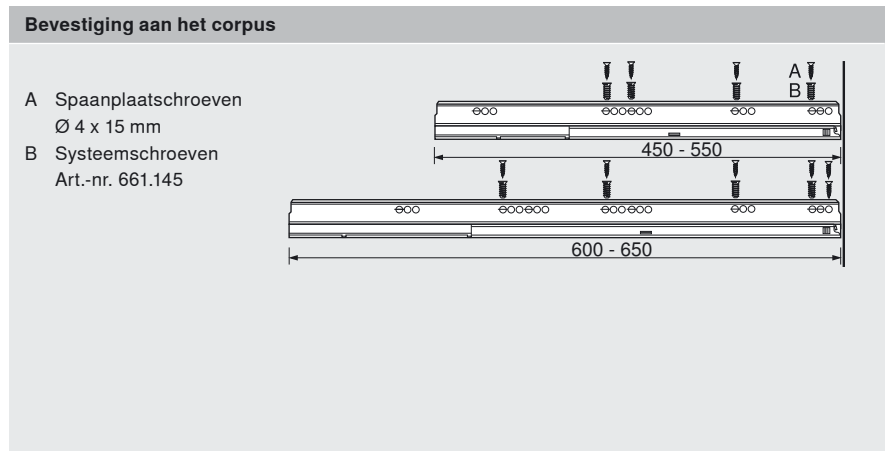

TANDEMBOX intivo

Corpusprofielen en schroefposities

Bestelinformatie

Corpusprofielen links/rechts				
	Nom. lengte	30 kg	50 kg	65 kg
	270 mm	558.2701B		
	300 mm	558.3001B		
	350 mm	558.3501B01		
	400 mm	558.4001B01		
	450 mm	558.4501B01	559.4501B	556.4501B
	500 mm	558.5001B	559.5001B	556.5001B
	550 mm	558.5501B	559.5501B	556.5501B
	600 mm		559.6001B	556.6001B
	650 mm		559.6501B	556.6501B

Corpusprofiel 559 – 50 kg

Corpusprofiel 558 – 30 kg

Corpusprofiel 556 – 65 kg