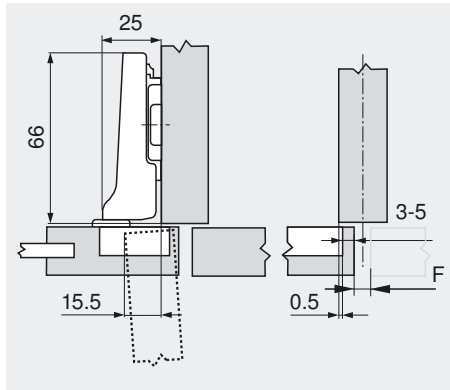

CLIP top – scharniersysteem

► CLIP top – scharnieren

►► Minischarnier

CLIP top

Maatvoeringen

Scharniermaten en voegberekening bij basisinstelling (verdikking van de montageplaat = 0 mm)

Deurinsprong bij volledige openingshoek

Hoekaanslag

Middenaanslag

Inliggende aanslag

F Voeg

Aanschroefpositie van de montageplaat met de deurdikte + 1.5 mm terugzetten

Boormaat

	Frontopdek														
	4	5	6	7	8	9	10	11	12	13	14	15			
0													3	4	5
3								3	4	5					
6				3	4	5									
9	3	4	5												

Boormaat

Verstelbereik

max. ± 3.0 mm	+ 0.5 mm	+ 3.0 mm
Zie montageplaten	- 3.5 mm	- 1.0 mm

Schroefmontage

Topmaat