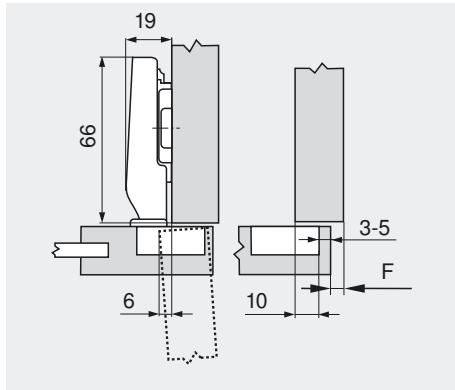

CLIP top – scharniersysteem

► CLIP top – scharnieren

►► Minischarnier

CLIP top

Maatvoeringen

Scharniermaten en voegberekening bij basisinstelling (verdikking van de montageplaat = 0 mm)

Deurinsprong bij volledige openingshoek

Hoekaanslag

Middenaanslag

Inliggende aanslag

F Voeg

Aanschroefpositie van de montageplaat met de deurdikte + 1.5 mm terugzetten

Boormaat

	Frontopdek														
	4	5	6	7	8	9	10	11	12	13	14	15			
0													3	4	5
3								3	4	5					
6				3	4	5									
9	3	4	5												