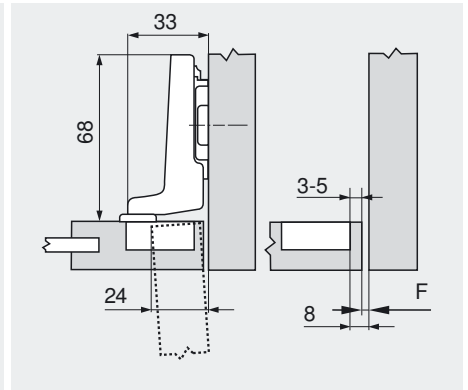

CLIP top – scharniersysteem

► CLIP top – scharnieren

►► Minischarnier

CLIP top

Maatvoeringen

Scharniermaten en voegberekening bij basisinstelling (verdikking van de montageplaat = 0 mm)

Deurinsprong bij volledige openingshoek

Hoekaanslag

Middenaanslag

Inliggende aanslag

F Voeg

Aanschroefpositie van de montageplaat met de deurdikte + 1.5 mm terugzetten

Boormaat

	Frontopdek														
	4	5	6	7	8	9	10	11	12	13	14	15			
0													3	4	5
3								3	4	5					
6				3	4	5									
9	3	4	5												

Montageplaat

	Frontopdek														
	5.5	4.5	3.5	2.5	1.5	0.5	0.5	1.5	2.5	3.5	4.5	5.5			
0													3	4	5
3								3	4	5					
6				3	4	5									
9	3	4	5												

Montageplaat

	Frontopdek									
								-5	-4	-3
0								3	4	5
3										
6										
9										