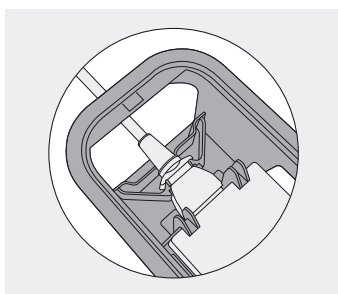

Bodemmontage

Wandmontage

Voorzie 30 mm afstand rondom de transformator

Luchtcirculatie mogelijk maken anders dreigt oververhitting van de Blum-transfo

Bodemmontage

Uithangveiligheid

Wandmontage

Uithangveiligheid