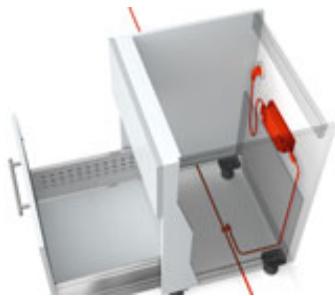

TANDEMBOX – ladesysteem

▶ SERVO-DRIVE voor TANDEMBOX

▶▶ Montage – Blum-transfo 100 W

TANDEMBOX

Blum-transfo 100 W

Bodemmontage

Wandmontage

Nodige ruimte en afstand

Bodemmontage

Wandmontage

Voorzie 30 mm afstand rondom de transformator

Luchtcirculatie mogelijk maken anders dreigt oververhitting van de Blum-transfo

Bodemmontage

Uithangveiligheid

Wandmontage

Uithangveiligheid