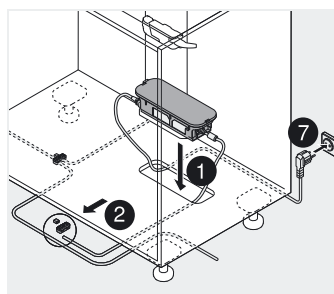

TANDEMBOX – ladesysteem

▶ SERVO-DRIVE voor TANDEMBOX

▶▶ Montage – Blum-transfo 100 W

TANDEMBOX

Blum-transfo 100 W

Bodemmontage

Wandmontage

Nodige ruimte en afstand

Bodemmontage

Wandmontage

Voorzie 30 mm afstand rondom de transformator

Luchtcirculatie mogelijk maken anders dreigt oververhitting van de Blum-transfo

Bodemmontage

Uithangveiligheid

Wandmontage

Uithangveiligheid