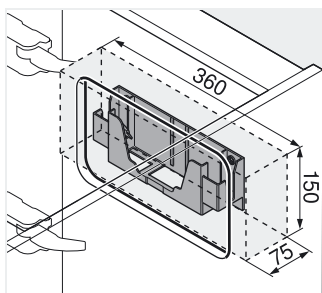

TANDEMBOX – ladesysteem

▶ SERVO-DRIVE voor TANDEMBOX

▶▶ Montage – Blum-transfo 100 W

TANDEMBOX

Blum-transfo 100 W

Bodemmontage

Wandmontage

Nodige ruimte en afstand

Bodemmontage

Wandmontage

Voorzie 30 mm afstand rondom de transformator

Luchtcirculatie mogelijk maken anders dreigt oververhitting van de Blum-transfo

Bodemmontage

Uithangveiligheid

Wandmontage

Uithangveiligheid