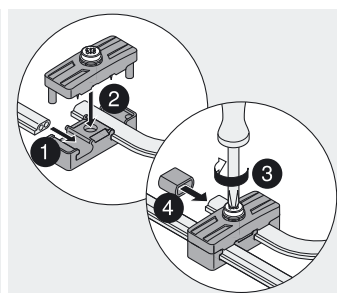

TANDEMBOX – ladesysteem

▶ SERVO-DRIVE voor TANDEMBOX

▶▶ Montage – Blum-transfo 100 W

TANDEMBOX

Blum-transfo 100 W

Bodemmontage

Wandmontage

Nodige ruimte en afstand

Bodemmontage

Wandmontage

Voorzie 30 mm afstand rondom de transformator

Luchtcirculatie mogelijk maken anders dreigt oververhitting van de Blum-transfo

Bodemmontage

Uithangveiligheid

Wandmontage

Uithangveiligheid