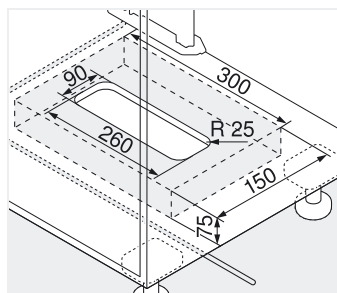

TANDEMBOX – ladesysteem

▶ SERVO-DRIVE voor TANDEMBOX

▶▶ Montage – Blum-transfo 100 W

TANDEMBOX

Blum-transfo 100 W

Bodemmontage

Wandmontage

Nodige ruimte en afstand