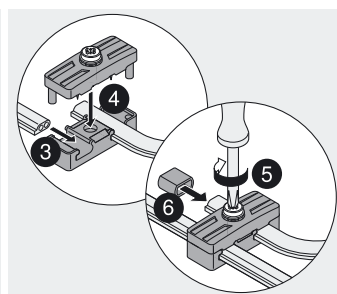

TANDEMBOX – ladesysteem

▶ SERVO-DRIVE voor TANDEMBOX

▶▶ Montage – Blum-transfo 100 W

TANDEMBOX

Blum-transfo 100 W

Bodemmontage

Wandmontage

Nodige ruimte en afstand

Bodemmontage

Wandmontage

Voorzie 30 mm afstand rondom de transformator

Luchtcirculatie mogelijk maken anders dreigt oververhitting van de Blum-transfo

Bodemmontage

Uithangveiligheid

Wandmontage

Uithangveiligheid