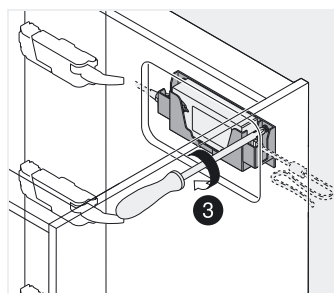

Bodemmontage

Wandmontage

Voorzie 30 mm afstand rondom de transformator

Luchtcirculatie mogelijk maken anders dreigt oververhitting van de Blum-transfo

Bodemmontage

Uithangveiligheid

Wandmontage

Uithangveiligheid