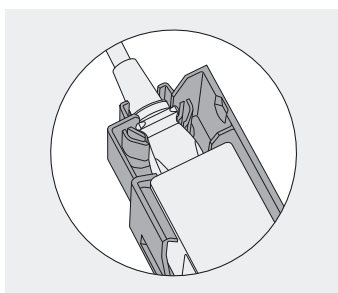

Bodemmontage

Wandmontage

Voorzie 30 mm afstand rondom de transformator

Luchtcirculatie mogelijk maken anders dreigt oververhitting van de Blum-transfo

Bodemmontage

Uithangveiligheid

Wandmontage

Uithangveiligheid