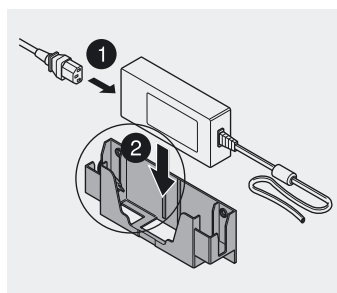

TANDEMBOX – ladesysteem

▶ SERVO-DRIVE voor TANDEMBOX

▶▶ Montage – Blum-transfo 100 W

TANDEMBOX

Blum-transfo 100 W

Bodemmontage

Wandmontage

Nodige ruimte en afstand

Bodemmontage

Wandmontage

Voorzie 30 mm afstand rondom de transformator

Luchtcirculatie mogelijk maken anders dreigt oververhitting van de Blum-transfo

Bodemmontage

Uithangveiligheid

Wandmontage

Uithangveiligheid