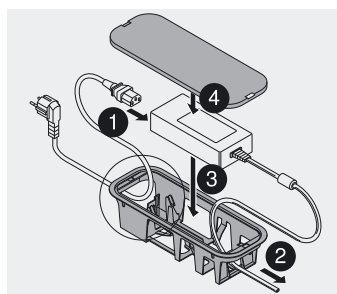

TANDEMBOX – ladesysteem

▶ SERVO-DRIVE voor TANDEMBOX

▶▶ Montage – Blum-transfo 100 W

TANDEMBOX

Blum-transfo 100 W

Bodemmontage

Wandmontage

Nodige ruimte en afstand

Bodemmontage

Wandmontage

Voorzie 30 mm afstand rondom de transformator

Luchtcirculatie mogelijk maken anders dreigt oververhitting van de Blum-transfo

Bodemmontage

Uithangveiligheid

Wandmontage

Uithangveiligheid