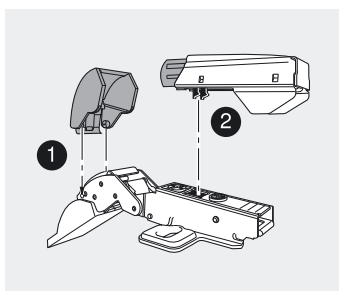

BLUMOTION 973A – opzetdeel voor CRISTALLO-scharnieren

Montage