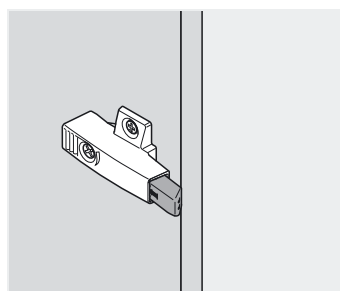

## BLUMOTION 973A – opzetdeel voor CRISTALLO-scharnieren

Montage

## BLUMOTION 971A – in adapterplaat voor hoekaanslag

Kruisadapterplaat

Rechte adapterplaat