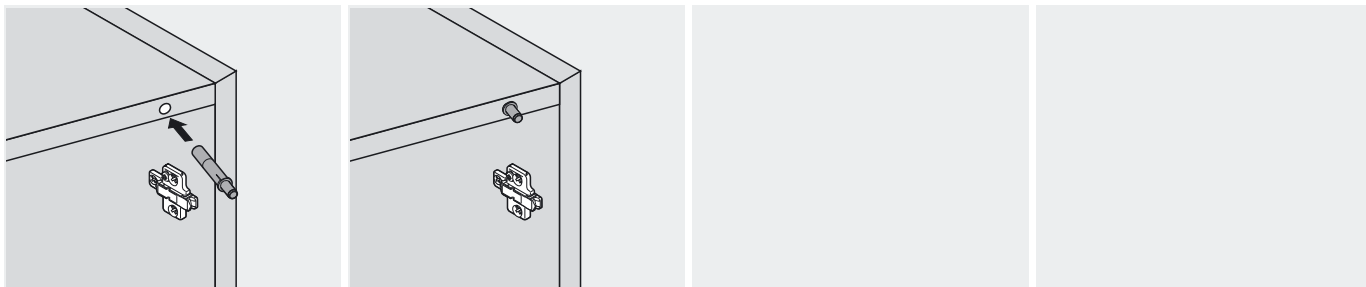

CLIP top – scharniersysteem

► BLUMOTION voor deuren

►► Montage, demontage en verstelling

BLUMOTION 970A – om in te boren, aan de scharnierkant

Montage om in te boren