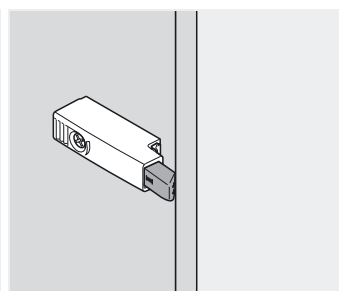

## BLUMOTION 973A – opzetdeel voor CRISTALLO-scharnieren

Montage

## BLUMOTION 971A – in adapterplaat voor hoekaanslag

Kruisadapterplaat

Rechte adapterplaat