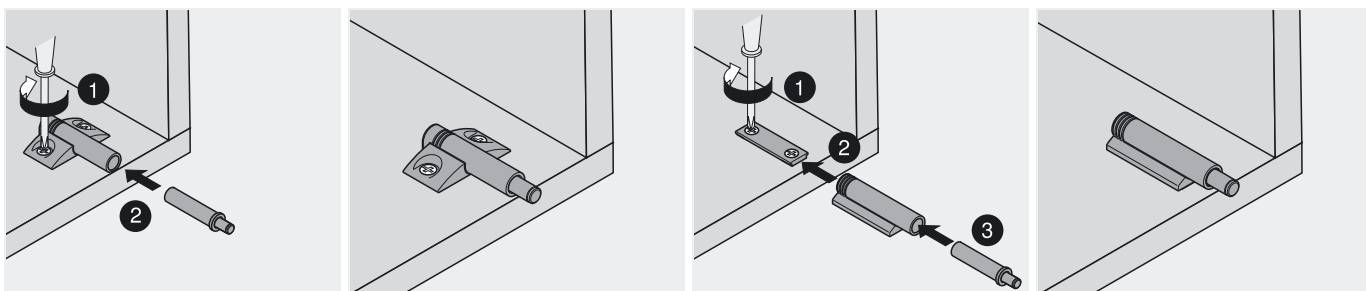

## BLUMOTION 971A – in adapterplaat voor hoekaanslag

Kruisadapterplaat

Rechte adapterplaat

# CLIP top – scharniersysteem

► BLUMOTION voor deuren

►► Montage, demontage en verstelling

## BLUMOTION 970A – om in te boren, aan de scharnierkant

Montage om in te boren

Montage met adapterplaat