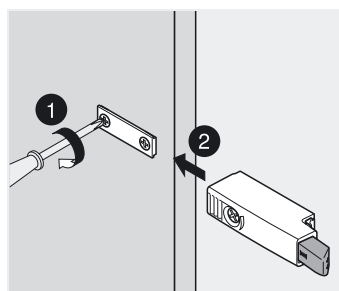

## BLUMOTION 973A – opzetdeel voor CRISTALLO-scharnieren

Montage

## BLUMOTION 971A – in adapterplaat voor hoekaanslag

Kruisadapterplaat

Rechte adapterplaat