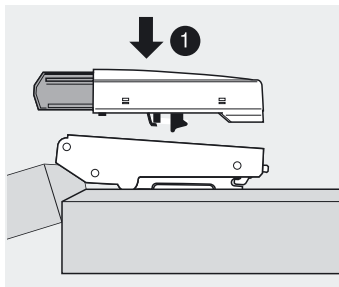

# CLIP top – scharniersysteem

▶ BLUMOTION voor deuren

▶▶ Montage, demontage en verstelling

CLIP top

## BLUMOTION 973A – opzetdeel voor standaardtoepassingen

Montage

Demontage