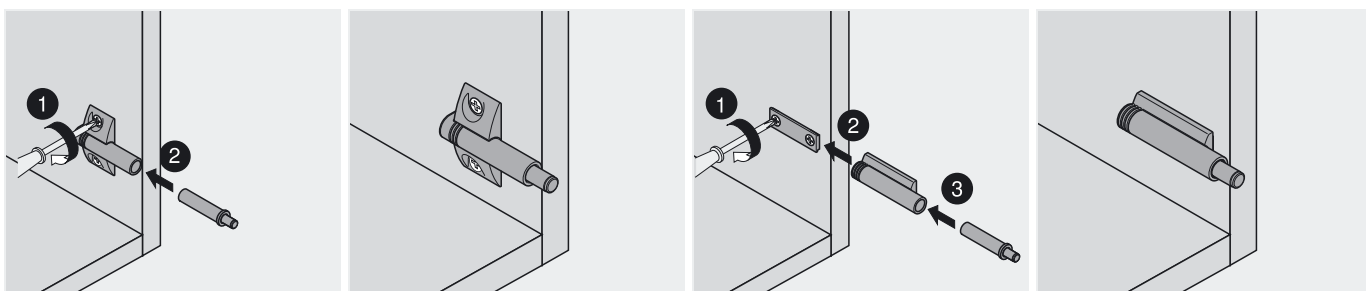

# CLIP top – scharniersysteem

► BLUMOTION voor deuren

►► Montage, demontage en verstelling

## BLUMOTION 970A – om in te boren, aan de scharnierkant

Montage om in te boren

Montage met adapterplaat

## BLUMOTION 970. – om in te boren, aan de greepkant

Montage om in te boren

Montage met adapterplaat