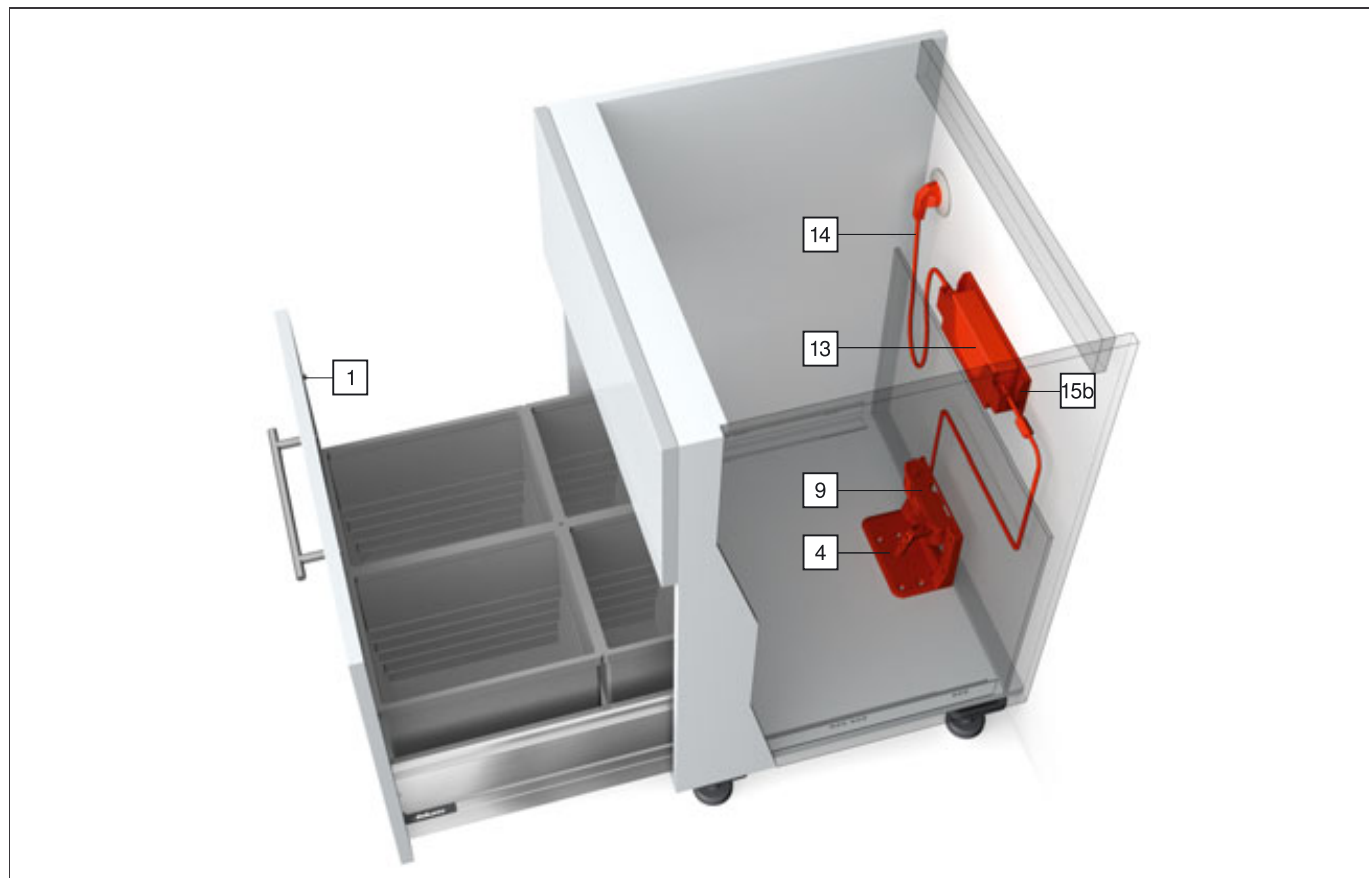

TANDEMBOX – ladesysteem

▶ SERVO-DRIVE voor TANDEMBOX

▶▶ Set voor afvallade

Product

TANDEMBOX

Bestelinformatie

	16	Set voor afvallade	
		Europa (AT, DE, BE, NL, LU, FR, ES, PT, IT)	Z10NE05EA15
		Europa (FI, NO, SE, IS, MT)	Z10NE05EB15
		Europa (SI, HR, BA, CS, AL, MK, GR, PL, CZ, SK, HU)	Z10NE05EC15
		CH, LI	Z10NE05C.15
	DK	Z10NE05D.15	

SERVO-DRIVE zorgt er in het bijzonder voor dat men zich gemakkelijk en snel kan ontdoen van afval. Het is uiterst gemakkelijk en praktisch dat wanneer men keukenafval in de hand heeft, de afvallade kan geopend worden met de heup, de knie of de voet.

Alles in één set

De set bevat alle SERVO-DRIVE-componenten, incl. montagehandleiding die nodig zijn voor een afvallade met SERVO-DRIVE. De inhoud van de set is per land bepaald.

Bestaat uit:

	1	Blum-demper	
		Ø 8 mm	4 x 993.0830.01
		Ø 5 mm	4 x 993.0530
		Tot fronthoogte 300 mm 2 stuks gebruiken Vanaf fronthoogte 300 mm 4 stuks gebruiken Bij 65 kg-glijder 4 stuks gebruiken	
	4	Dubbele draaghoek	
		RAL 7037 stofgrijs/verzinkt Kunststof	1 x Z10D7201
	9	Uitwerper	
		RAL 7037 stofgrijs	1 x Z10A3000.01
	13	Blum-transfo	
		100 W	1 x Z10NE050

TANDEMBOX – ladesysteem

▶ SERVO-DRIVE voor TANDEMBOX

▶▶ Set voor afvallade

14 	Netstroomsnoer		
	Landspecifiek	1 x	Z10M200x

15b 	Transfohouder		
	RAL 7037 stofgrijs	1 x	Z10NG100

18 	Kabelhouder		
	wit	4 x	Z10K0009
Bijv. voor het vastzetten van de verdeelkabels			