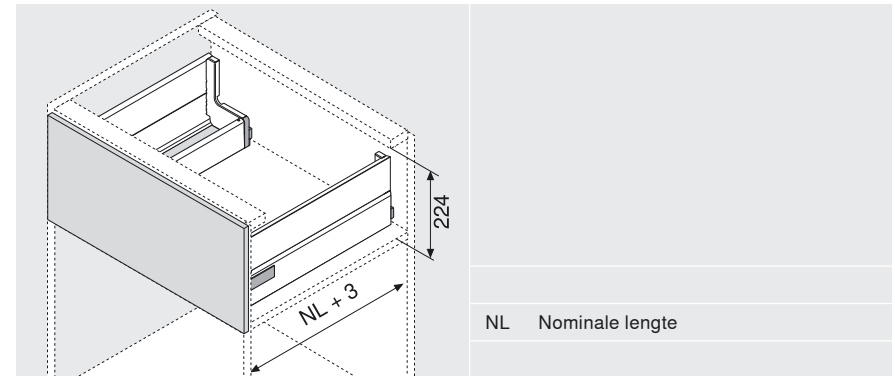

TANDEMBOX intivo

Spoelbaklade met BOXCAP

Product

Nuttige inbouwruimte

Bestelinformatie

Bestelinformatie

2a, 2b	Ladezijde L links/rechts en afdekkappen			
	Kleurvarianten	SW	TS	
	Nominale lengte	Staal		Inox
	450 mm	358L4502SA2	358L4502IA2	
	500 mm	358L5002SA2	358L5002IA2	
	550 mm	358L5502SA2	358L5502IA2	
	600 mm	359L6002SA2	359L6002IA2	
	650 mm	359L6502SA2	359L6502IA2	
	SW	Zijdewit		
TS	Terrazwart			

9	BOXCAP links/rechts			
	Kleurvarianten	SW	TS	
	Nominale lengte	Staal		Inox
	450 mm	Z37L440S.D	Z37L440I.D	
	500 mm	Z37L490S.D	Z37L490I.D	
	550 mm	Z37L540S.D	Z37L540I.D	
	600 mm	Z37L590S.D	Z37L590I.D	
	650 mm	Z37L640S.D	Z37L640I.D	

3	Stalen rugwand L-vorm links/rechts			
	Kleurvarianten	SW	TS	Vernikkeld
		Staal		
		Z30D120S.6		

4	Frontbevestiging voor voorraadlade		
	Schroeven*	2x	ZSF.5220
	EXPANDO	2x	ZSF.532E
	Ø 3.5 x 15 mm		609.1500
	Ø 3.5 x 17 mm		609.1700