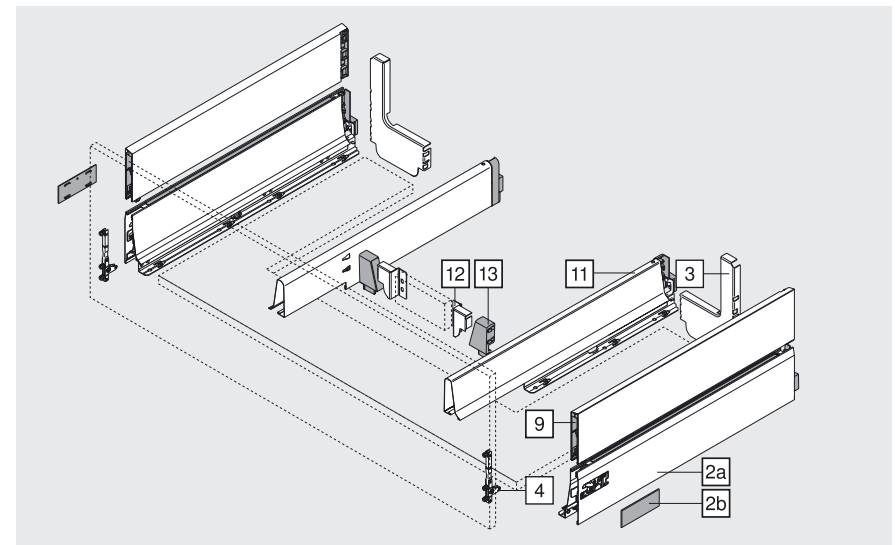

TANDEMBOX intivo

Spoelbaklade met BOXCAP

Product

Nuttige inbouwruimte

Bestelinformatie

Bestelinformatie

2a, 2b	Ladezijde L links/rechts en afdekkappen			
	Kleurvarianten	SW	TS	
	Nominale lengte	Staal		Inox
	450 mm	358L4502SA2	358L4502IA2	
	500 mm	358L5002SA2	358L5002IA2	
	550 mm	358L5502SA2	358L5502IA2	
	600 mm	359L6002SA2	359L6002IA2	
	650 mm	359L6502SA2	359L6502IA2	
	SW	Zijdewit		
TS	Terrazwart			

9	BOXCAP links/rechts			
	Kleurvarianten	SW	TS	
	Nominale lengte	Staal		Inox
	450 mm	Z37L440S.D	Z37L440I.D	
	500 mm	Z37L490S.D	Z37L490I.D	
	550 mm	Z37L540S.D	Z37L540I.D	
	600 mm	Z37L590S.D	Z37L590I.D	
	650 mm	Z37L640S.D	Z37L640I.D	

3	Stalen rugwand L-vorm links/rechts			
	Kleurvarianten	SW	TS	Vernikkeld
		Staal		
		Z30D120S.6		

4	Frontbevestiging voor voorraadlade		
	Schroeven*	2x	ZSF.5220
	EXPANDO	2x	ZSF.532E
	Ø 3.5 x 15 mm		609.1500
	Ø 3.5 x 17 mm		609.1700

Corpusprofielen			
Bestelinformatie	Bladzijde	68	

TANDEMBOX intivo

Spoelbaklade met BOXCAP

Bestelinformatie

11	Spoelbakzijwand links/rechts		
	Kleurvarianten	SW	TS
	Nominale lengte	Staal	
	450 mm	358M4504SG	358M4504IG
	500 mm	358M5004SG	358M5004IG
	550 mm	358M5504SG	358M5504IG
	600 mm	358M6004SG	358M6004IG
	650 mm	358M6504SG	358M6504IG
	SW	Zijdewit	
TS	Terrazwart		