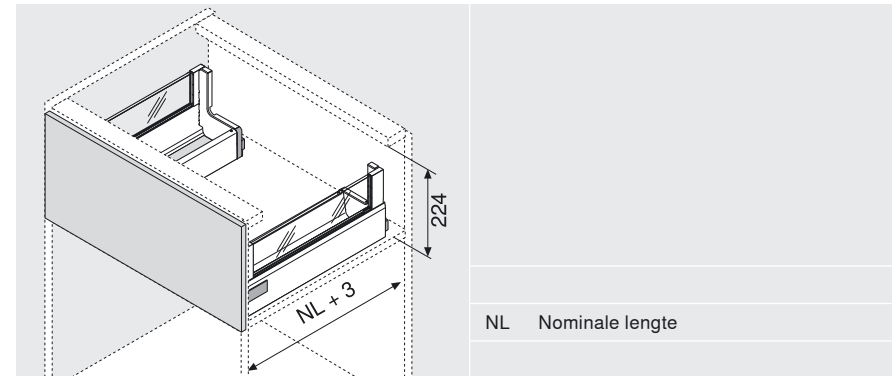

TANDEMBOX intivo

Spoelbaklade met BOXCOVER

Product

Nuttige inbouwruimte

Bestelinformatie

Bestelinformatie

| 2a, 2b | Ladezijde L links/rechts en afdekkappen | | | |
|---|---|-------------|-------------|------|
|  | Kleurvarianten | SW | TS | |
| | Nominale lengte | Staal | | Inox |
| | 450 mm | 358L4502SA2 | 358L4502IA2 | |
| | 500 mm | 358L5002SA2 | 358L5002IA2 | |
| | 550 mm | 358L5502SA2 | 358L5502IA2 | |
| | 600 mm | 359L6002SA2 | 359L6002IA2 | |
| | 650 mm | 359L6502SA2 | 359L6502IA2 | |
| | SW | Zijdewit | | |
| TS | Terrazwart | | | |

| 4 | Frontbevestiging voor voorraadlade | | |
|---|------------------------------------|----|----------|
|  | Schroeven* | 2x | ZSF.5220 |
| | EXPANDO | 2x | ZSF.532E |
|  | Ø 3.5 x 15 mm | | 609.1500 |
| | Ø 3.5 x 17 mm | | 609.1700 |