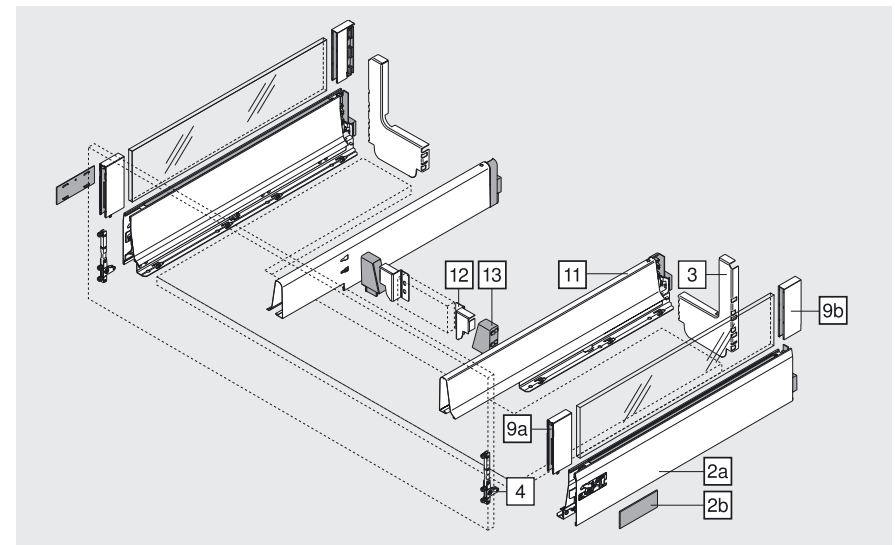

TANDEMBOX intivo

Spoelbaklade met BOXCOVER

Product

Nuttige inbouwruimte

Bestelinformatie

Bestelinformatie

| 2a, 2b | Ladezijde L links/rechts en afdekkappen | | | |
|---|---|-------------|-------------|------|
|  | Kleurvarianten | SW | TS | |
| | Nominale lengte | Staal | | Inox |
| | 450 mm | 358L4502SA2 | 358L4502IA2 | |
| | 500 mm | 358L5002SA2 | 358L5002IA2 | |
| | 550 mm | 358L5502SA2 | 358L5502IA2 | |
| | 600 mm | 359L6002SA2 | 359L6002IA2 | |
| | 650 mm | 359L6502SA2 | 359L6502IA2 | |
| | SW | Zijdewit | | |
| TS | Terrazwart | | | |

| 4 | Frontbevestiging voor voorraadlade | | |
|---|------------------------------------|----|----------|
|  | Schroeven* | 2x | ZSF.5220 |
| | EXPANDO | 2x | ZSF.532E |
|  | Ø 3.5 x 15 mm | | 609.1500 |
| | Ø 3.5 x 17 mm | | 609.1700 |