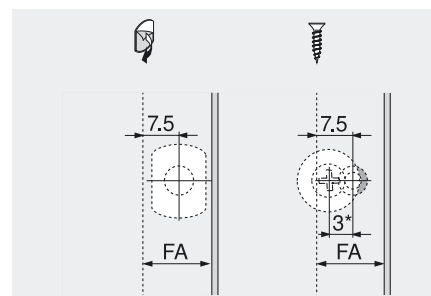

CLIP top – scharniersysteem

▶ TIP-ON voor deuren

▶▶ TIP-ON 955A – om in te boren – lange versie

Product

Beschrijving

- TIP-ON – eenvoudig openen door aan te duwen
- Voor opslaande deuren (vanaf ca. 1300 mm hoogte)
- TIP-ON-uitstootweg 38 mm
- Voor het gebruik met Blum scharnieren zonder veer
- Om in te boren of in combinatie met adapterplaten
- Incl. tegenplaat om te kleven en tegenplaat om te schroeven
- Ook voor grotere deuren slechts 1 stuk/deur