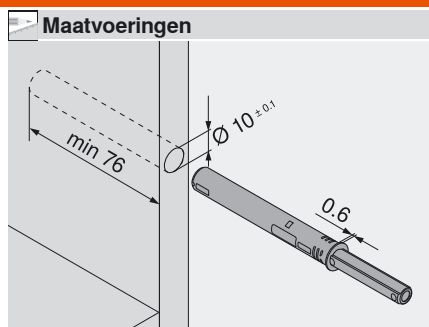

CLIP top – scharniersysteem

▶ TIP-ON voor deuren

▶▶ TIP-ON 955A – om in te boren – lange versie

Product

Beschrijving

- TIP-ON – eenvoudig openen door aan te duwen
- Voor opslaande deuren (vanaf ca. 1300 mm hoogte)
- TIP-ON-uitstootweg 38 mm
- Voor het gebruik met Blum scharnieren zonder veer
- Om in te boren of in combinatie met adapterplaten
- Incl. tegenplaat om te kleven en tegenplaat om te schroeven
- Ook voor grotere deuren slechts 1 stuk/deur

Reiniging – zuiver, vetvrij, droog vlak
 FA Frontopdek * 3 mm verstelde montage

Om in te boren

Zie ook	
Montage en verstelling	189
Verwerking	
Boormal TIP-ON voor deuren	587
Kleefplaat-positioneringsmal	586
PRO-CENTER	624