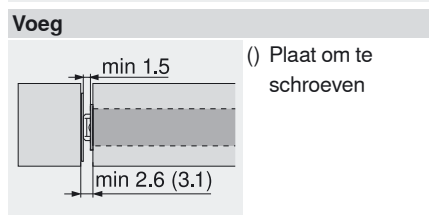

Zie ook	
Montage en verstelling	189
Verwerking	
Boormal TIP-ON voor deuren	587
Kleefplaat-positioneringsmal	586
PRO-CENTER	624

TIP-ON 955A	
grijs	Art. nr.
Kunststof	955A1004