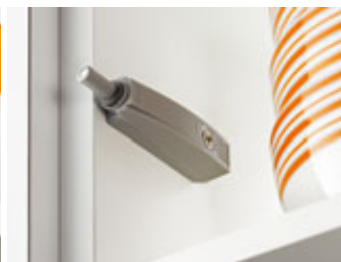

De TIP-ON kan ook met behulp van rechte adapterplaten binnenin de kast gemonteerd worden