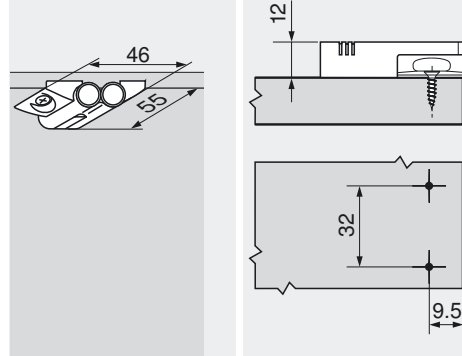

## Kruisadapterplaat 9.5/32

- Montage met spaanplaat schroeven Ø 3.5 of Ø 4 mm
- BLUMOTION moet separaat besteld worden

Materiaal	Art. nr.
Kunststof	970.1701
Zink	970.5701

## Dubbele kruisadapterplaat 37/32

- Voor corpussen met dubbele deuren
- Montage met spaanplaat schroeven Ø 3.5 of Ø 4 mm
- BLUMOTION moet separaat besteld worden

Materiaal	Art. nr.
Kunststof	970.2501

## Dubbele kruisadapterplaat 9.5/32

- Voor corpussen met dubbele deuren
- Montage met spaanplaat schroeven Ø 3.5 of Ø 4 mm
- BLUMOTION moet separaat besteld worden

Materiaal	Art. nr.
Zink	970.6701