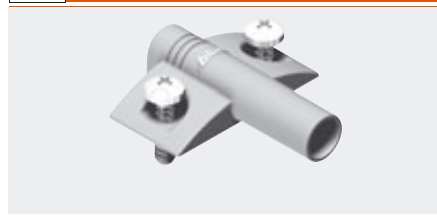

## Rechte adapterplaat 20/32

- Montage met spaanplaatschroeven Ø 3.5 of Ø 4 mm
- BLUMOTION moet separaat besteld worden

Materiaal	Art. nr.
Kunststof	970.1201
Zink	970.5201

## Kruisadapterplaat 37/32

- Montage met spaanplaatschroeven Ø 3.5 of Ø 4 mm
- BLUMOTION moet separaat besteld worden

Materiaal	Art. nr.
Kunststof	970.1501
Zink	970.5501

## Kruisadapterplaat 37/32

- Montage met voorgemonteerde speciaalschroeven met spreidrevels
- BLUMOTION moet separaat besteld worden

Materiaal	Art. nr.
Kunststof	970.15E1
Zink	970.55E1

## Kruisadapterplaat 28/32

- Montage met voorgemonteerde speciaalschroeven met spreidrevels
- BLUMOTION moet separaat besteld worden

Materiaal	Art. nr.
Kunststof	970.16E1
Zink	970.56E1