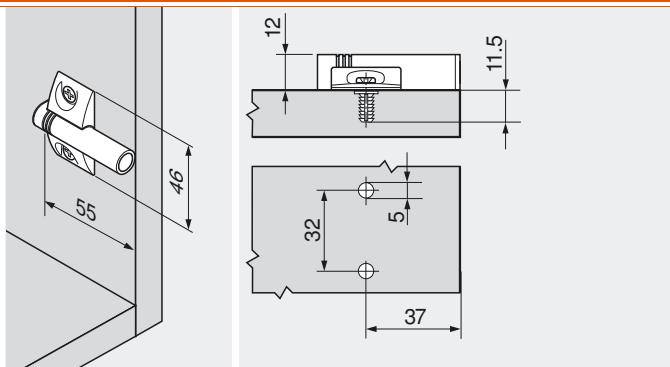

Materiaal	Art. nr.
Kunststof	970.15E1
Zink	970.55E1