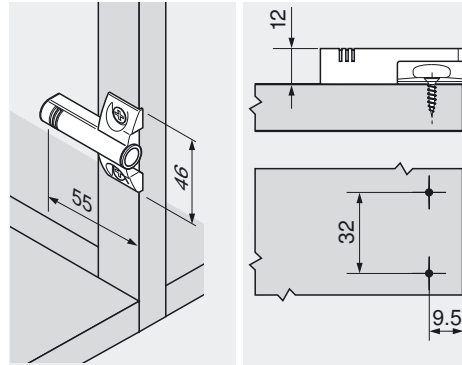

# CLIP top – scharniersysteem

▶ BLUMOTION voor deuren

▶▶ Toebehoor – adapterplaten

CLIP top

## Kruisadapterplaat 9.5/32

- Montage met spaanplaat schroeven Ø 3.5 of Ø 4 mm
- BLUMOTION moet separaat besteld worden

Materiaal	Art. nr.
Kunststof	970.1701
Zink	970.5701