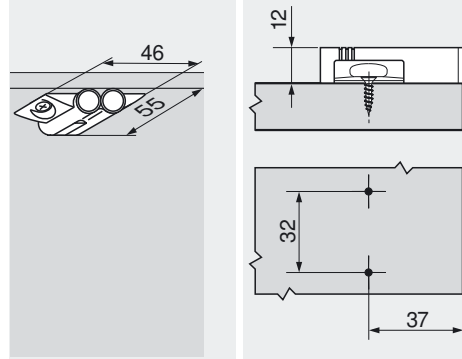

## Kruisadapterplaat 9.5/32

- Montage met spaanplaat schroeven Ø 3.5 of Ø 4 mm
- BLUMOTION moet separaat besteld worden

Materiaal	Art. nr.
Kunststof	970.1701
Zink	970.5701

## Dubbele kruisadapterplaat 37/32

- Voor corpussen met dubbele deuren
- Montage met spaanplaat schroeven Ø 3.5 of Ø 4 mm
- BLUMOTION moet separaat besteld worden

Materiaal	Art. nr.
Kunststof	970.2501