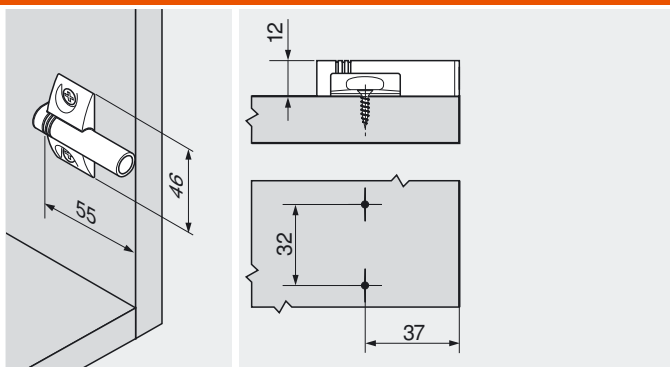

## Rechte adapterplaat 20/32

- Montage met spaanplaatschroeven Ø 3.5 of Ø 4 mm
- BLUMOTION moet separaat besteld worden

Materiaal	Art. nr.
Kunststof	970.1201
Zink	970.5201

## Kruisadapterplaat 37/32

- Montage met spaanplaatschroeven Ø 3.5 of Ø 4 mm
- BLUMOTION moet separaat besteld worden

Materiaal	Art. nr.
Kunststof	970.1501
Zink	970.5501