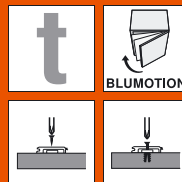

# CLIP top – scharniersysteem

► BLUMOTION voor deuren

►► Toebehoor – adapterplaten

CLIP top

## Rechte adapterplaat 20/32

- Montage met spaanplaatschroeven Ø 3.5 of Ø 4 mm
- BLUMOTION moet separaat besteld worden

Materiaal	Art. nr.
Kunststof	970.1201
Zink	970.5201