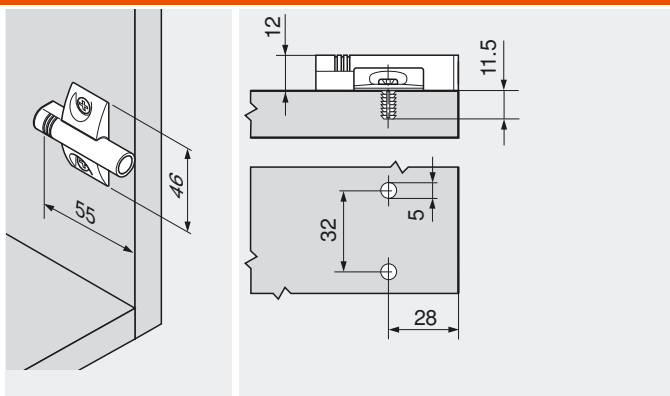

Materiaal	Art. nr.
Kunststof	970.16E1
Zink	970.56E1