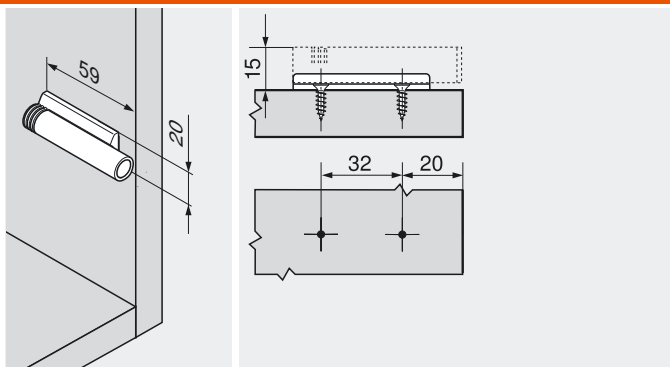

## Rechte adapterplaat 20/32

- Montage met spaanplaatschroeven Ø 3.5 of Ø 4 mm
- BLUMOTION moet separaat besteld worden

Materiaal	Art. nr.
Kunststof	970.1201
Zink	970.5201

## Kruisadapterplaat 37/32

- Montage met spaanplaatschroeven Ø 3.5 of Ø 4 mm
- BLUMOTION moet separaat besteld worden

Materiaal	Art. nr.
Kunststof	970.1501
Zink	970.5501

## Kruisadapterplaat 37/32

- Montage met voorgemonteerde speciaalschroeven met spreidrevels
- BLUMOTION moet separaat besteld worden

Materiaal	Art. nr.
Kunststof	970.15E1
Zink	970.55E1