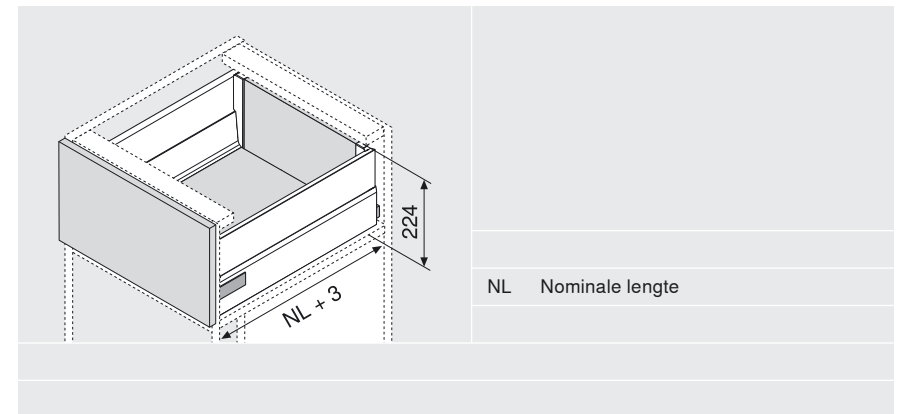

TANDEMBOX intivo

Vorraadlade met BOXCAP

Product

Nuttige inbouwruimte

Bestelinformatie

TANDEMBOX intivo

Voorraadlade met BOXCAP

Bestelinformatie

2a, 2b	Ladezijde L links/rechts en afdekkappen		
	Kleurvarianten	SW	TS
	Nom. lengte	Staal	
	270 mm	358L2702SA2	358L2702IA2
	300 mm	358L3002SA2	358L3002IA2
	350 mm	358L3502SA2	358L3502IA2
	400 mm	358L4002SA2	358L3502IA2
	450 mm	358L4502SA2	358L4502IA2
	500 mm	358L5002SA2	358L5002IA2
	550 mm	358L5502SA2	358L5502IA2
	600 mm	359L6002SA2	359L6002IA2
650 mm	359L6502SA2	359L6502IA2	
SW	Zijdewit		
TS	Terrazwart		

3	Rugwandhouder links/rechts		
	Kleurvarianten	SW	TS Vernikkeld
		Staal	
		Z30D000SL	
Stalen rugwand	Bladzijde	69	

9	BOXCAP links/rechts		
	Kleurvarianten	SW	TS
	Nom. lengte	Staal	
	270 mm	Z37L260S.D	Z37L260I.D
	300 mm	Z37L290S.D	Z37L290I.D
	350 mm	Z37L340S.D	Z37L340I.D
	400 mm	Z37L390S.D	Z37L390I.D
	450 mm	Z37L440S.D	Z37L440I.D
	500 mm	Z37L490S.D	Z37L490I.D
	550 mm	Z37L540S.D	Z37L540I.D
	600 mm	Z37L590S.D	Z37L590I.D
650 mm	Z37L640S.D	Z37L640I.D	