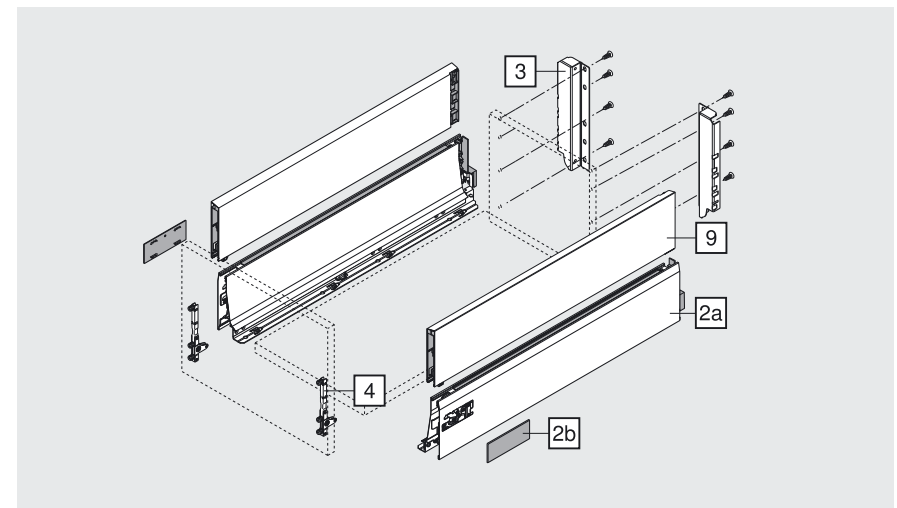

TANDEMBOX intivo

Vorraadlade met BOXCAP

Product

Nuttige inbouwruimte

Bestelinformatie

TANDEMBOX intivo

Voorraadlade met BOXCAP

Bestelinformatie

2a, 2b	Ladezijde L links/rechts en afdekkappen		
	Kleurvarianten	SW	TS
	Nom. lengte	Staal	
	270 mm	358L2702SA2	358L2702IA2
	300 mm	358L3002SA2	358L3002IA2
	350 mm	358L3502SA2	358L3502IA2
	400 mm	358L4002SA2	358L3502IA2
	450 mm	358L4502SA2	358L4502IA2
	500 mm	358L5002SA2	358L5002IA2
	550 mm	358L5502SA2	358L5502IA2
	600 mm	359L6002SA2	359L6002IA2
650 mm	359L6502SA2	359L6502IA2	
SW	Zijdewit		
TS	Terrazwart		

3	Rugwandhouder links/rechts		
	Kleurvarianten	SW	TS Vernikkeld
		Staal	
		Z30D000SL	
Stalen rugwand	Bladzijde	69	

9	BOXCAP links/rechts		
	Kleurvarianten	SW	TS
	Nom. lengte	Staal	
	270 mm	Z37L260S.D	Z37L260I.D
	300 mm	Z37L290S.D	Z37L290I.D
	350 mm	Z37L340S.D	Z37L340I.D
	400 mm	Z37L390S.D	Z37L390I.D
	450 mm	Z37L440S.D	Z37L440I.D
	500 mm	Z37L490S.D	Z37L490I.D
	550 mm	Z37L540S.D	Z37L540I.D
	600 mm	Z37L590S.D	Z37L590I.D
650 mm	Z37L640S.D	Z37L640I.D	

4	Frontbevestiging voor voorraadlade		
	Schroeven*	2x	ZSF.5220
	EXPANDO	2x	ZSF.532E
	Ø 3.5 x 15 mm		609.1500
	Ø 3.5 x 17 mm		609.1700

Corpusprofielen		
Bestelinformatie	Bladzijde	68

Maatvoeringen