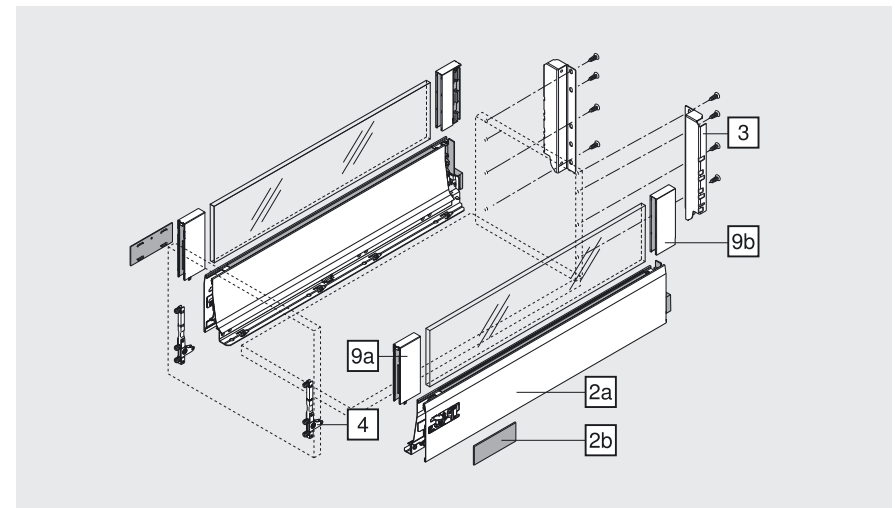

### Bestelinformatie

Bestelinformatie

2a, 2b	Ladezijde L links/rechts en afdekkappen			
	Kleurvarianten	SW	TS	
	Nominale lengte	Staal		Inox
	270 mm	358L2702SA2	358L2702IA2	
	300 mm	358L3002SA2	358L3002IA2	
	350 mm	358L3502SA2	358L3502IA2	
	400 mm	358L4002SA2	358L3502IA2	
	450 mm	358L4502SA2	358L4502IA2	
	500 mm	358L5002SA2	358L5002IA2	
	550 mm	358L5502SA2	358L5502IA2	
	600 mm	359L6002SA2	359L6002IA2	
	650 mm	359L6502SA2	359L6502IA2	
	SW	Zijdewit		
	TS	Terrazwart		