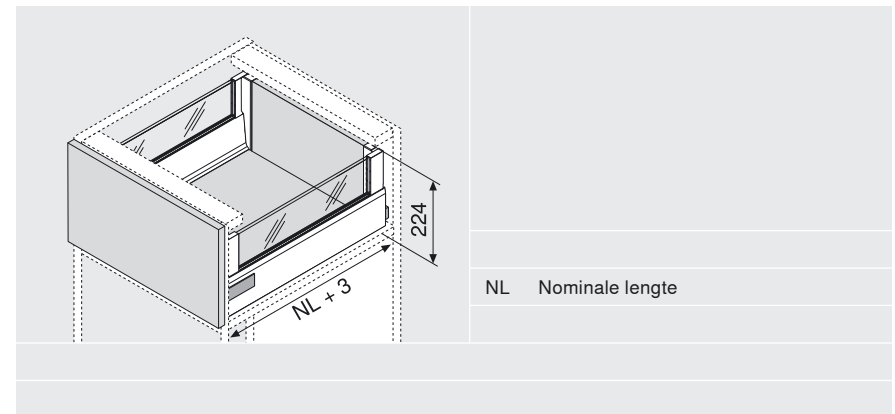

### Bestelinformatie

Bestelinformatie

2a, 2b	Ladezijde L links/rechts en afdekkappen			
	Kleurvarianten	SW	TS	
	Nominale lengte	Staal		Inox
	270 mm	358L2702SA2	358L2702IA2	
	300 mm	358L3002SA2	358L3002IA2	
	350 mm	358L3502SA2	358L3502IA2	
	400 mm	358L4002SA2	358L3502IA2	
	450 mm	358L4502SA2	358L4502IA2	
	500 mm	358L5002SA2	358L5002IA2	
	550 mm	358L5502SA2	358L5502IA2	
	600 mm	359L6002SA2	359L6002IA2	
	650 mm	359L6502SA2	359L6502IA2	
	SW	Zijdewit		
	TS	Terrazwart		